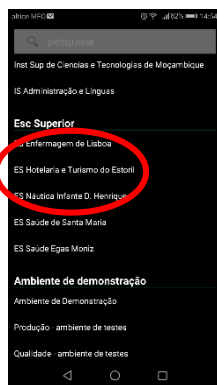

Procedimentos para aceder aos serviços académicos via netPApp.

Instalar a aplicação netPApp (disponível na Play Store / App Store)

Abrir a aplicação instalada e premir a opção “Escolha a instituição onde estuda”

Escolher a opção ES Hotelaria e Turismo do Estoril disponível em Esc Superior

Colocar as mesmas credenciais utilizadas para aceder aos serviços académicos online.

Acesso aos serviços disponibilizados nos serviços académicos