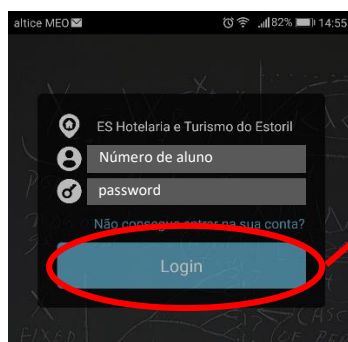

Procedimentos para aceder aos serviços académicos via netPApp.

Instalar a aplicação netPApp (disponível na Play Store / App Store)

Abrir a aplicação instalada e premir a opção “Escolha a instituição onde estuda”

Escolher a opção ES Hotelaria e Turismo do Estoril disponível em Esc Superior

Colocar as mesmas credenciais utilizadas para aceder aos serviços académicos online.

Acesso aos serviços disponibilizados nos serviços académicos