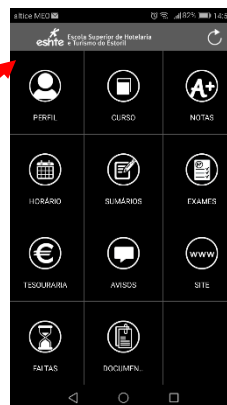

Procedimentos para aceder aos serviços académicos via netPApp.

Instalar a aplicação netPApp (disponível na Play Store / App Store)

Abrir a aplicação instalada e premir a opção “Escolha a instituição onde estuda”

Escolher a opção ES Hotelaria e Turismo do Estoril disponível em Esc Superior

Colocar as mesmas credenciais utilizadas para aceder aos serviços académicos online.

Acesso aos serviços disponibilizados nos serviços académicos